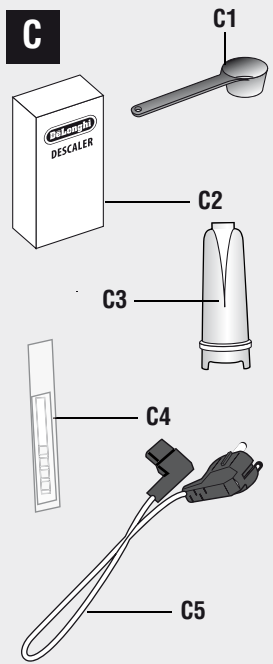

PRÍSTROJ NA PRÍPRAVU KÁVY A CAPPUCCINA SK

EKSPRES DO KAWY I CAPPUCCINO PL

EXPRESOR PENTRU CAFEA ŞI CAPUCINO RO

МАШИНА ЗА КАФЕ И КАПУЧЧИНО BG

KAHVE VE CAPPUCCINO MAKINASI TR

ECAM22.320

B**C**

A