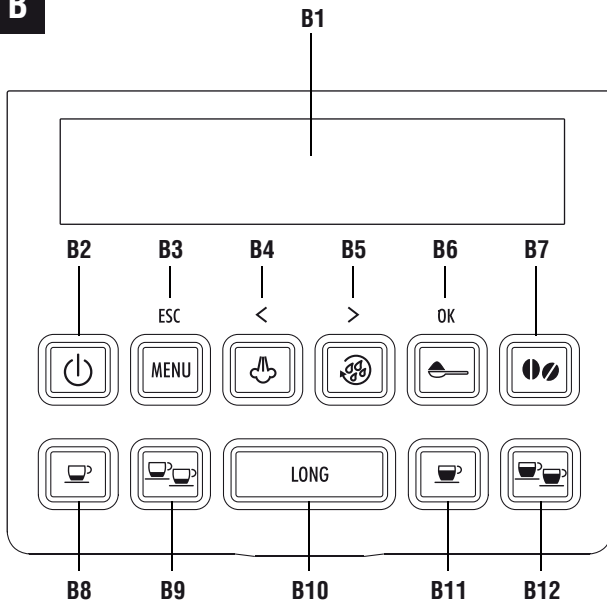

PRÍSTROJ NA PRÍPRAVU KÁVY A CAPPUCCINA SK

EKSPRES DO KAWY I CAPPUCCINO PL

EXPRESOR PENTRU CAFEA ŞI CAPUCINO RO

МАШИНА ЗА КАФЕ И КАПУЧЧИНО BG

KAHVE VE CAPPUCCINO MAKINASI TR

ECAM22.320

B**C**

A